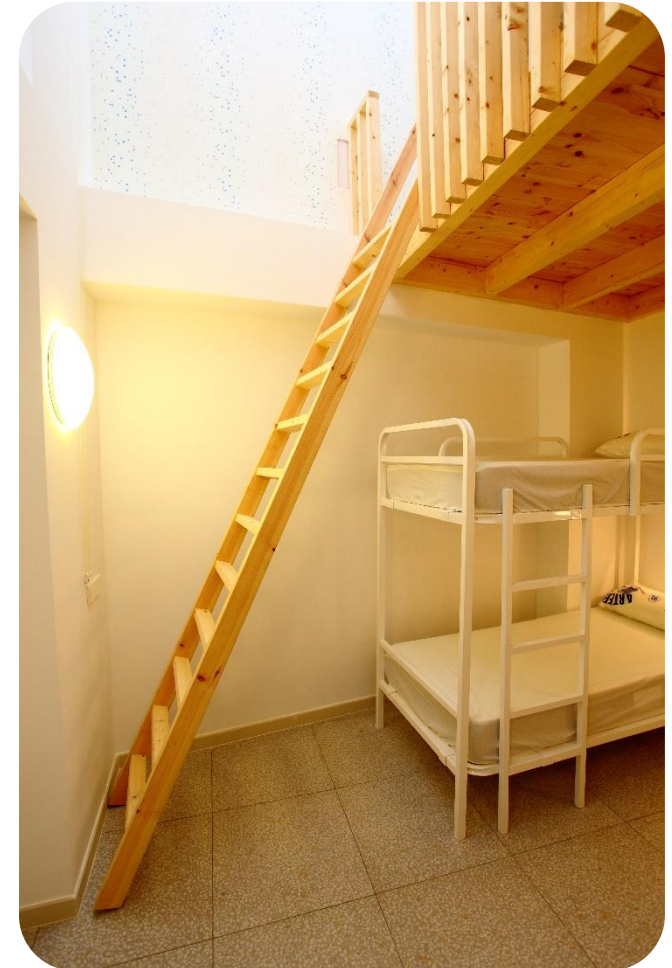

18 habitaciones privadas de 4 personas - literas.

12 habitaciones privadas de 2 personas - litera.

3 habitaciones dobles Junior, cama twin.

4 habitaciones dobles Junior, cama matrimonio.

Una de ellas adaptada.

Gimnasio: Compuesto de: cinta de correr, elípticas, bicicleta de spinning, bancos de abdominales, así como juego de pesas y alfombrillas.

LoopINN
Cartagena

PLANTA BAJA

Recepción y acceso a habitaciones 001 a 010

LoopINN
Cartagena

PLANTA BAJA

Habitaciones compartidas de 4, 6 y 8 personas

1 habitación familiar

LoopINN
Cartagena

ENTRE PLANTA

Cocina compartida: Zona de desayunos con mesa

Salón: Salón multiusos con proyector de TV y zona de reuniones.