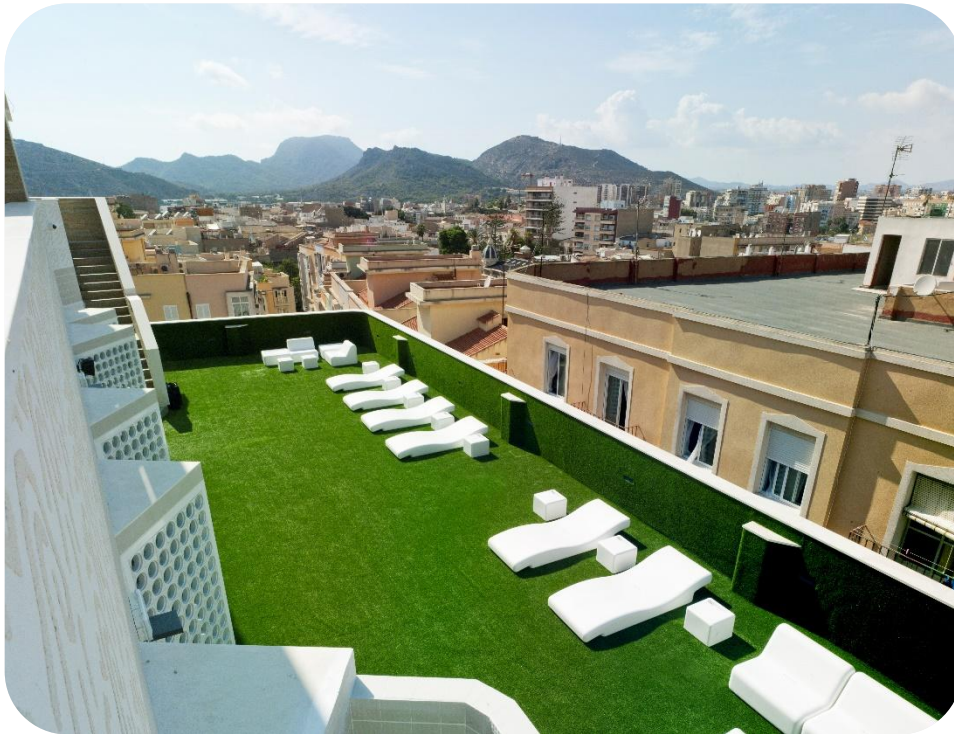

PLANTA TERCERA

Terraza: Solárium con zona de césped y duchas exteriores.