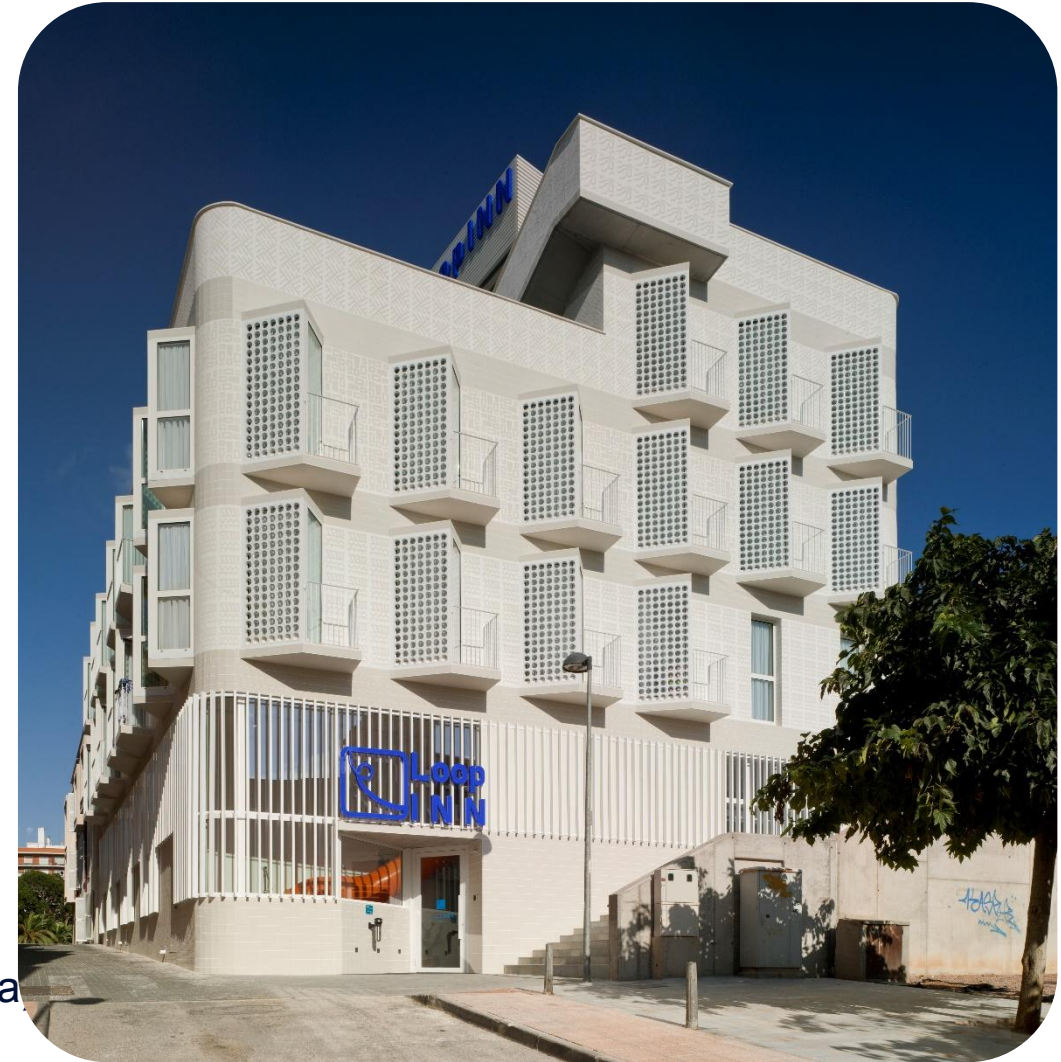

LoopINN
Cartagena

DATOS DEL HOSTEL

CATEGORIA: Hostel

N.º DE HABITACIONES: 47, distribuidas en:

Una habitación compartida de 6 personas

2 habitaciones compartidas de 8 personas

6 habitaciones compartidas de 4 personas

18 habitaciones privadas de 4 personas - literas.

12 habitaciones privadas de 2 personas - litera.

3 habitaciones dobles Junior, cama twin.

4 habitaciones dobles Junior, cama matrimonio.

Una de ellas adaptada.

DIRECCION: C/ San Crispín 34 N° C.P. 30.202

LOCALIDAD: Cartagena (Rg. de Murcia, España)

TELEFONO: 0034 868451760/61

EMAIL: recepcion@loopinnhostels.com

WHATSAPP PARA RESERVAS: 0034 868451758