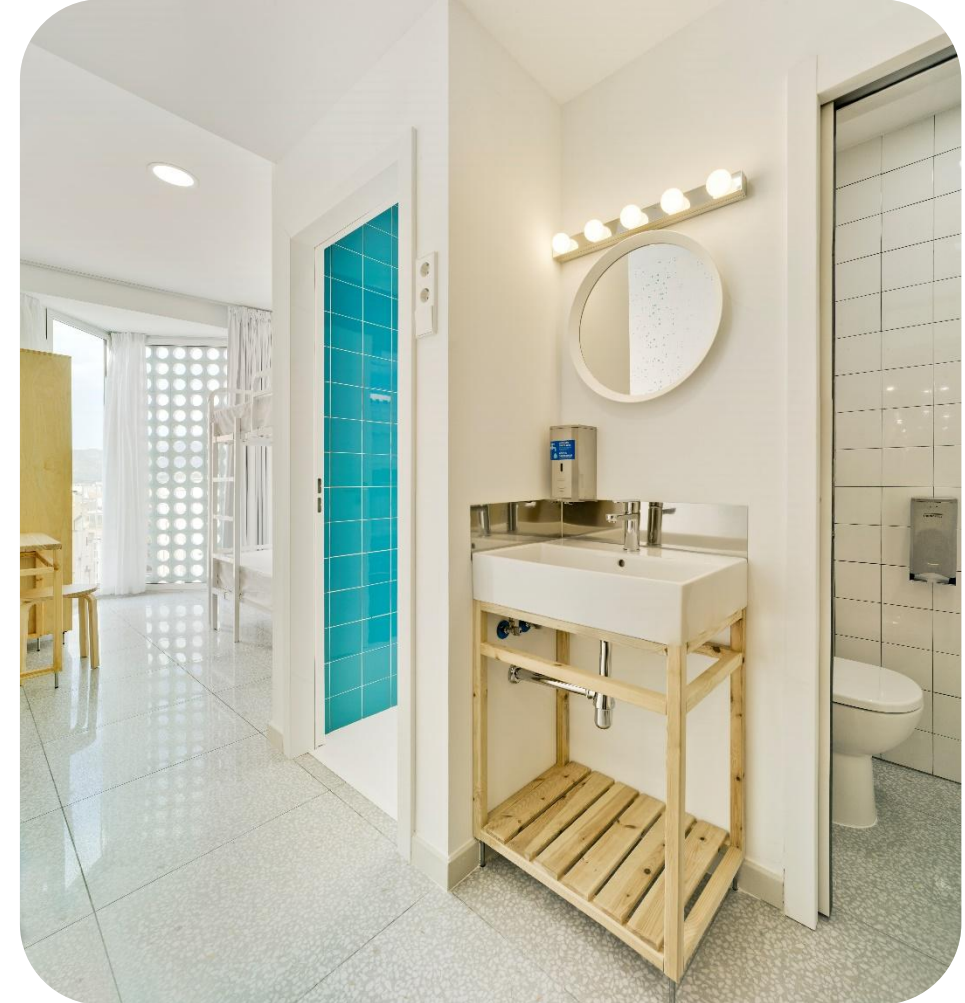

LoopINN
Cartagena

PLANTA PRIMERA y SEGUNDA

Acceso a habitaciones 101 a 106 y 201 a 206

Habitaciones privadas de 2 personas